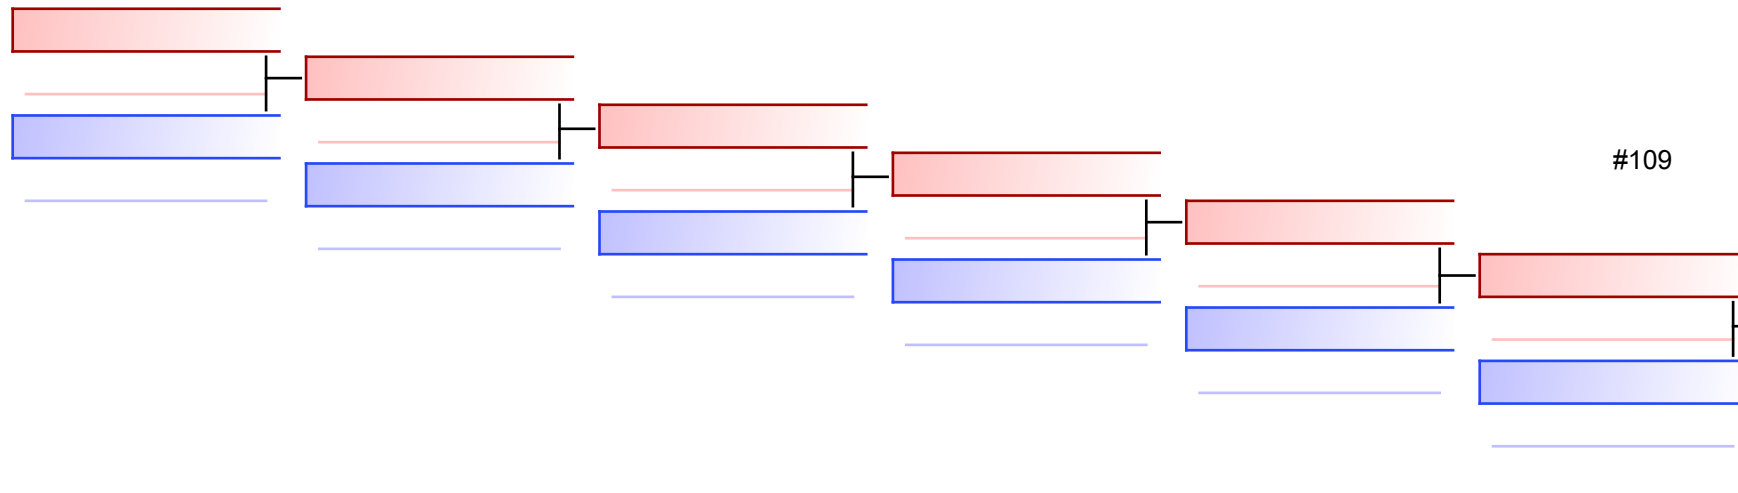

Seniores F KATA

2024 - Campionato Nazionale Universitario

2024-05-26

Tatami

2 09:30

Tabelloni - Pool

2

(c)sportdata GmbH & Co KG 2000-2024 (2024-05-26 11:57) v 10.1.0 build 1 (2024-02-07 18:12 CET) Licenza: Online_Event_ID-938_2024CampionatoNazionaleUniversitario (expire 2024-06-09)

#111

TOMASELLI CAMILLA (BRESCIA)
099 Unsu | 2220

EPIFANI DANIELA (LECCE)
068 Papuren | 2190

Ripescaggi: (2)

Arbitri:							
----------	--	--	--	--	--	--	--

Seniores F KATA

2024 - Campionato Nazionale Universitario

#108

#110

- TAGLIAFIERRO CHIARA (ROMA)
064 Ohan Dai 2370
- TAGLIAFIERRO CHIARA (ROMA)
009 Chibana N. 2420
- VEDOVELLI GIULIA (BERGAMO)
002 Anan Dai 2170
- D ONOFRIO ORSOLA (KORE ENNA)
068 Papuren 2550

Ripescaggi: (1)