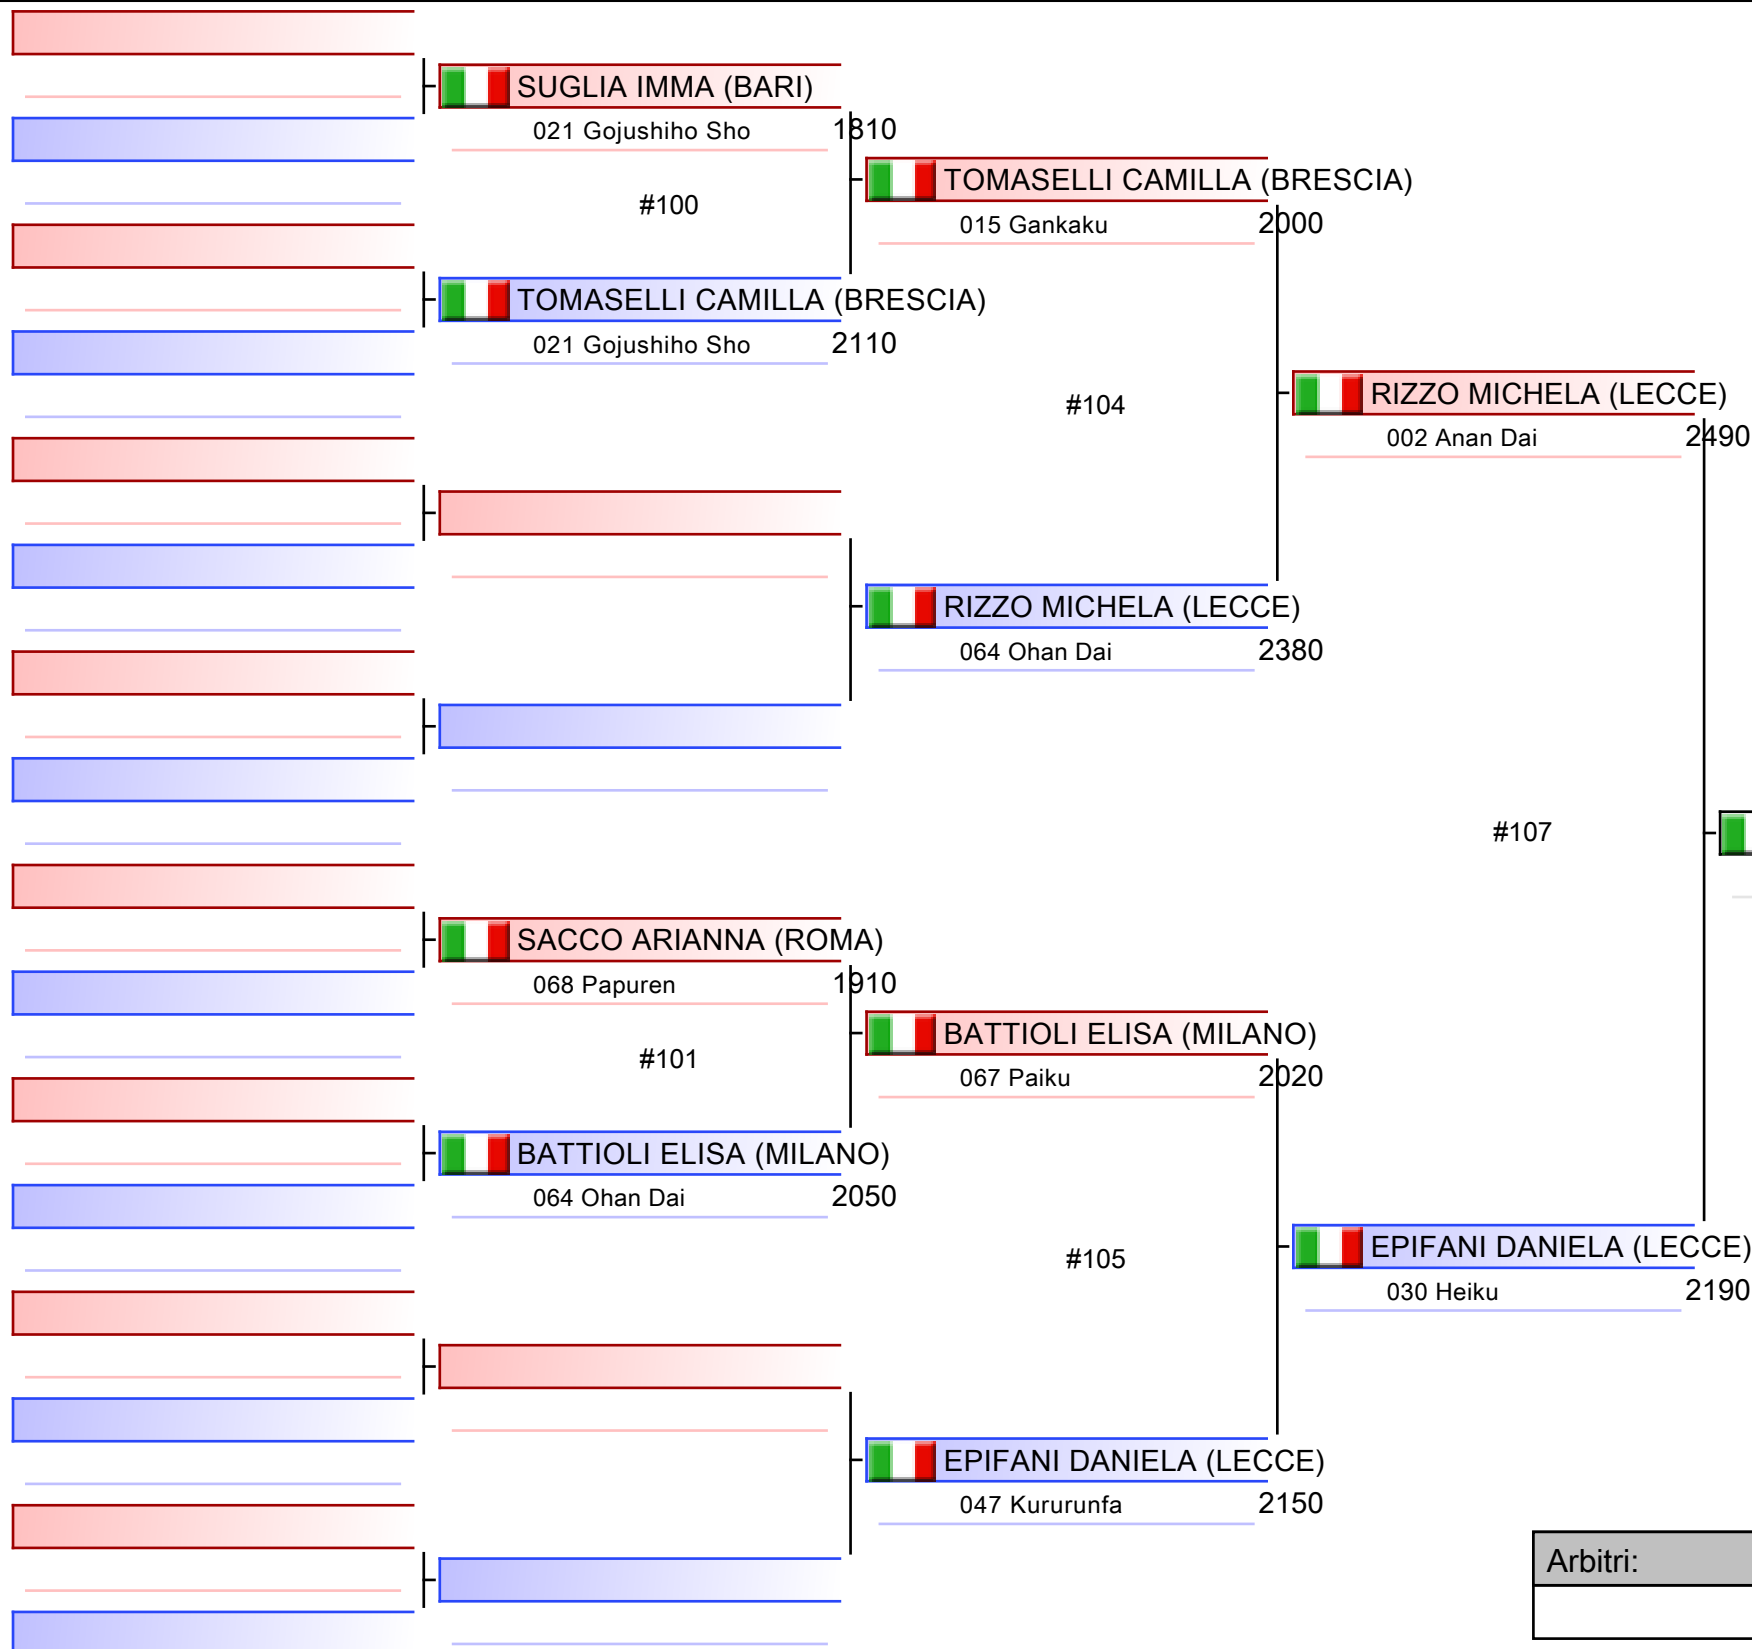

Seniores F KATA

2024 - Campionato Nazionale Universitario, viale Alessandro Manzoni, snc, Campobasso, ITA

2024-05-26

Tatami
1 09:00

Tabelloni - Pool
1/2

1. ROVERSI ELENA (FERRARA)
2. RIZZO MICHELA (LECCE)
3. TOMASELLI CAMILLA (BRESCIA)
3. D ONOFRIO ORSOLA (KORE ENNA)
5. EPIFANI DANIELA (LECCE)
5. TAGLIAFIERRO CHIARA (ROMA)
7. VEDOVELLI GIULIA (BERGAMO)

Arbitri:			

Seniores F KATA

2024 - Campionato Nazionale Universitario, viale Alessandro Manzoni, snc, Campobasso, ITA

2024-05-26

Tatami
2 09:00

Tabelloni - Pool
2/2

1. ROVERSI ELENA (FERRARA)
2. RIZZO MICHELA (LECCE)
3. TOMASELLI CAMILLA (BRESCIA)
3. D ONOFRIO ORSOLA (KORE ENNA)
5. EPIFANI DANIELA (LECCE)
5. TAGLIAFIERRO CHIARA (ROMA)
7. VEDOVELLI GIULIA (BERGAMO)

Arbitri:			