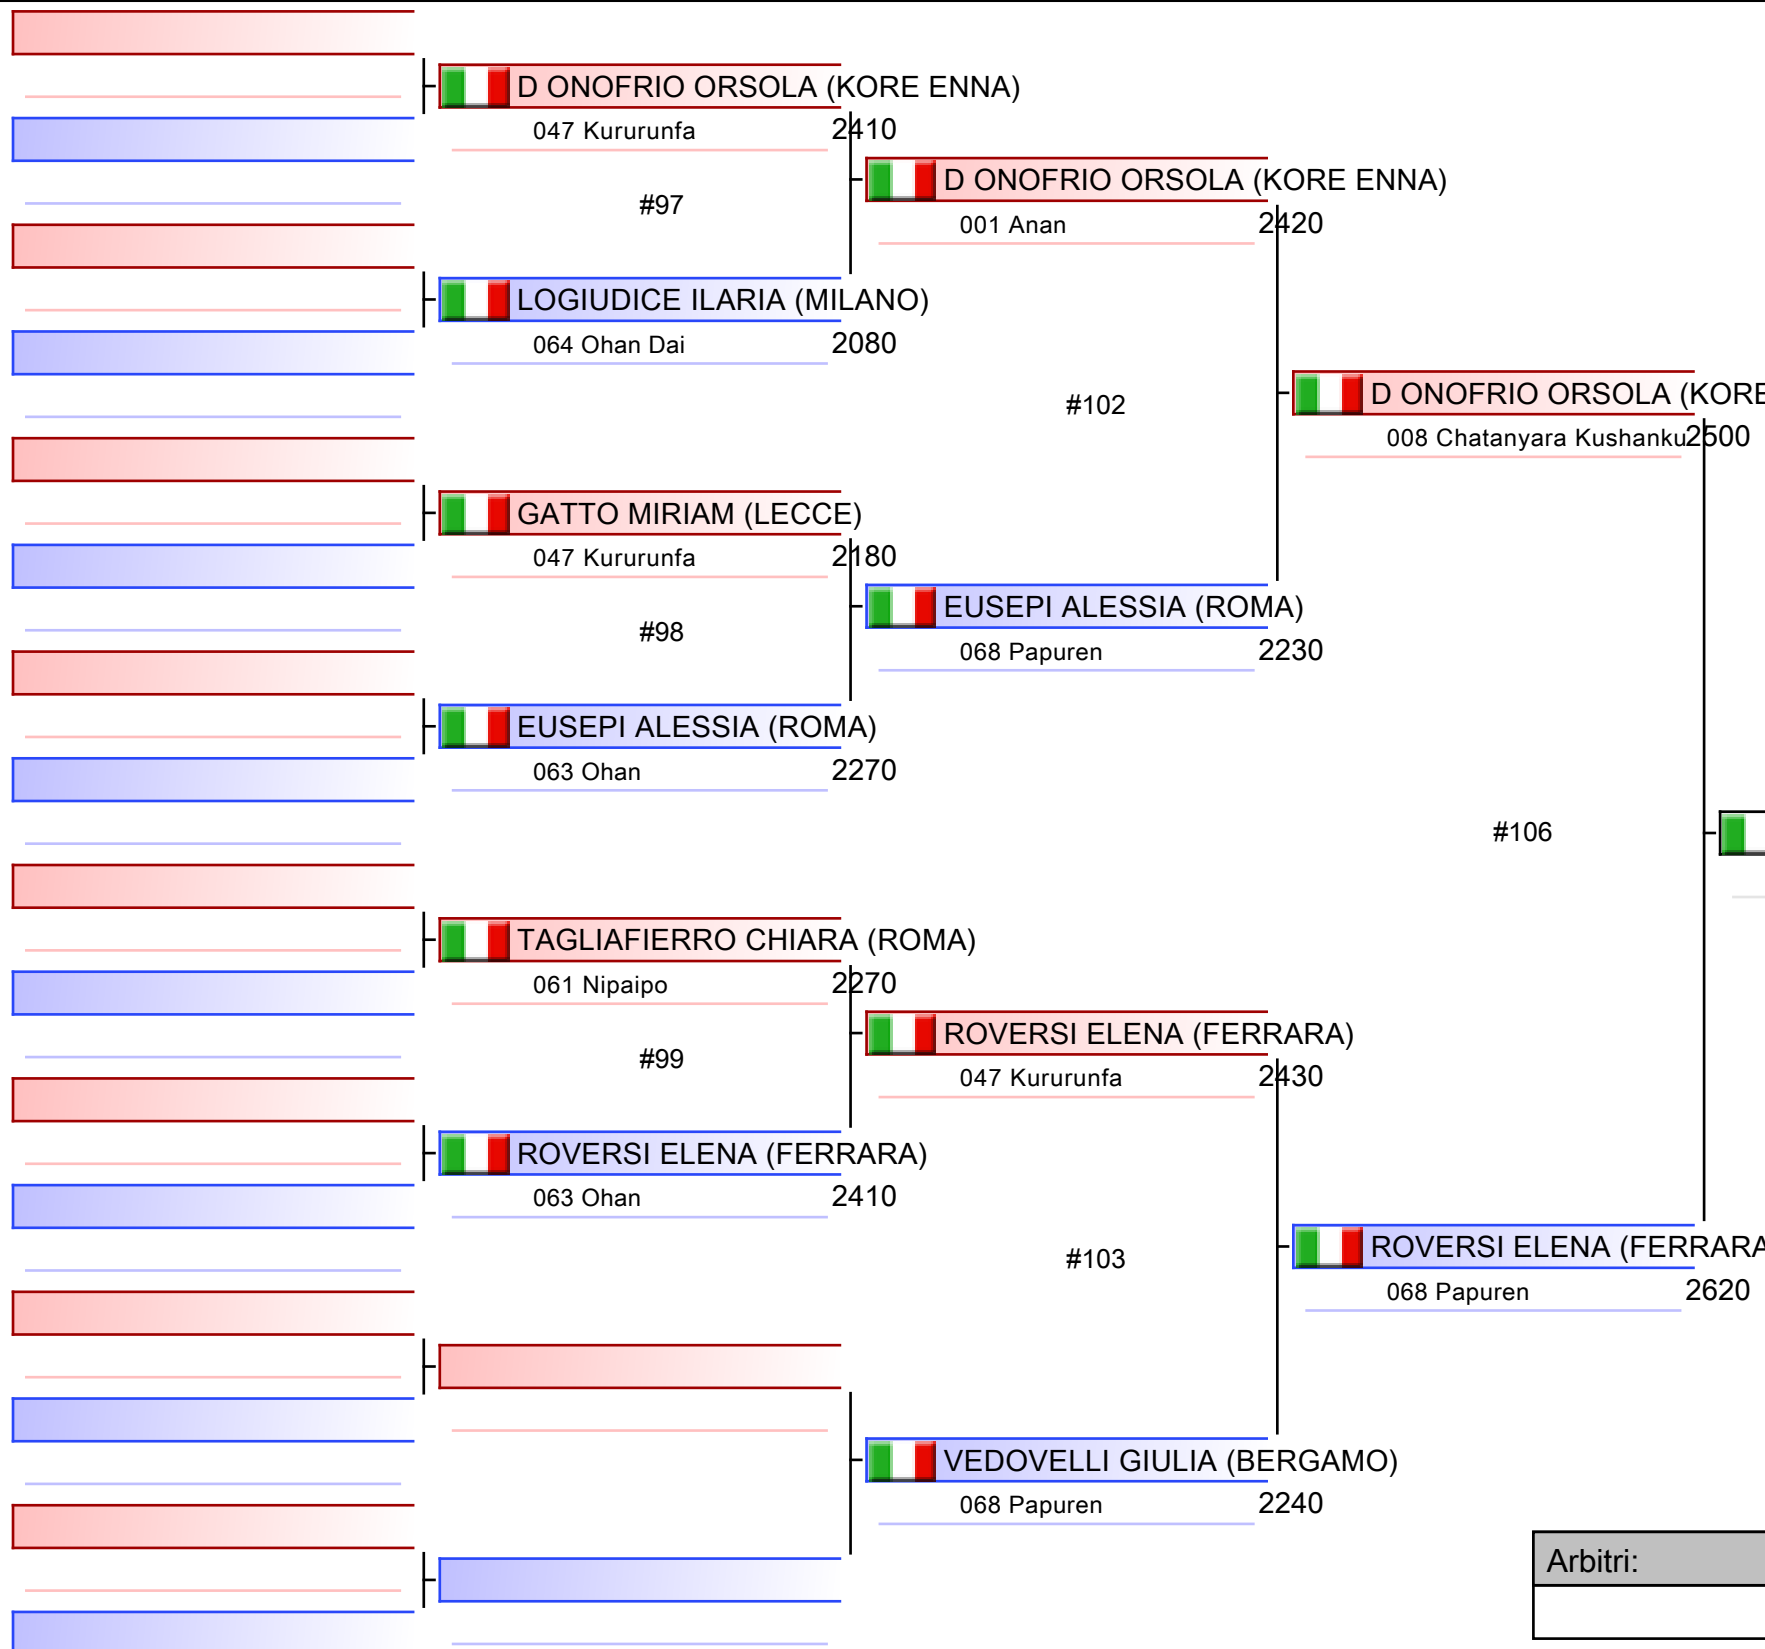

Seniores F KATA

2024 - Campionato Nazionale Universitario, viale Alessandro Manzoni, snc, Campobasso, ITA

2024-05-26

Tatami
1 09:00

Tabelloni - Pool
1/2

1. ROVERSI ELENA (FERRARA)
2. RIZZO MICHELA (LECCE)
3. TOMASELLI CAMILLA (BRESCIA)
3. D ONOFRIO ORSOLA (KORE ENNA)
5. EPIFANI DANIELA (LECCE)
5. TAGLIAFIERRO CHIARA (ROMA)
7. VEDOVELLI GIULIA (BERGAMO)

Arbitri:			

Seniores F KATA

2024 - Campionato Nazionale Universitario, viale Alessandro Manzoni, snc, Campobasso, ITA

2024-05-26

Tatami
2 09:00

Tabelloni - Pool
2/2

1. ROVERSI ELENA (FERRARA)
2. RIZZO MICHELA (LECCE)
3. TOMASELLI CAMILLA (BRESCIA)
3. D ONOFRIO ORSOLA (KORE ENNA)
5. EPIFANI DANIELA (LECCE)
5. TAGLIAFIERRO CHIARA (ROMA)
7. VEDOVELLI GIULIA (BERGAMO)

Arbitri:			