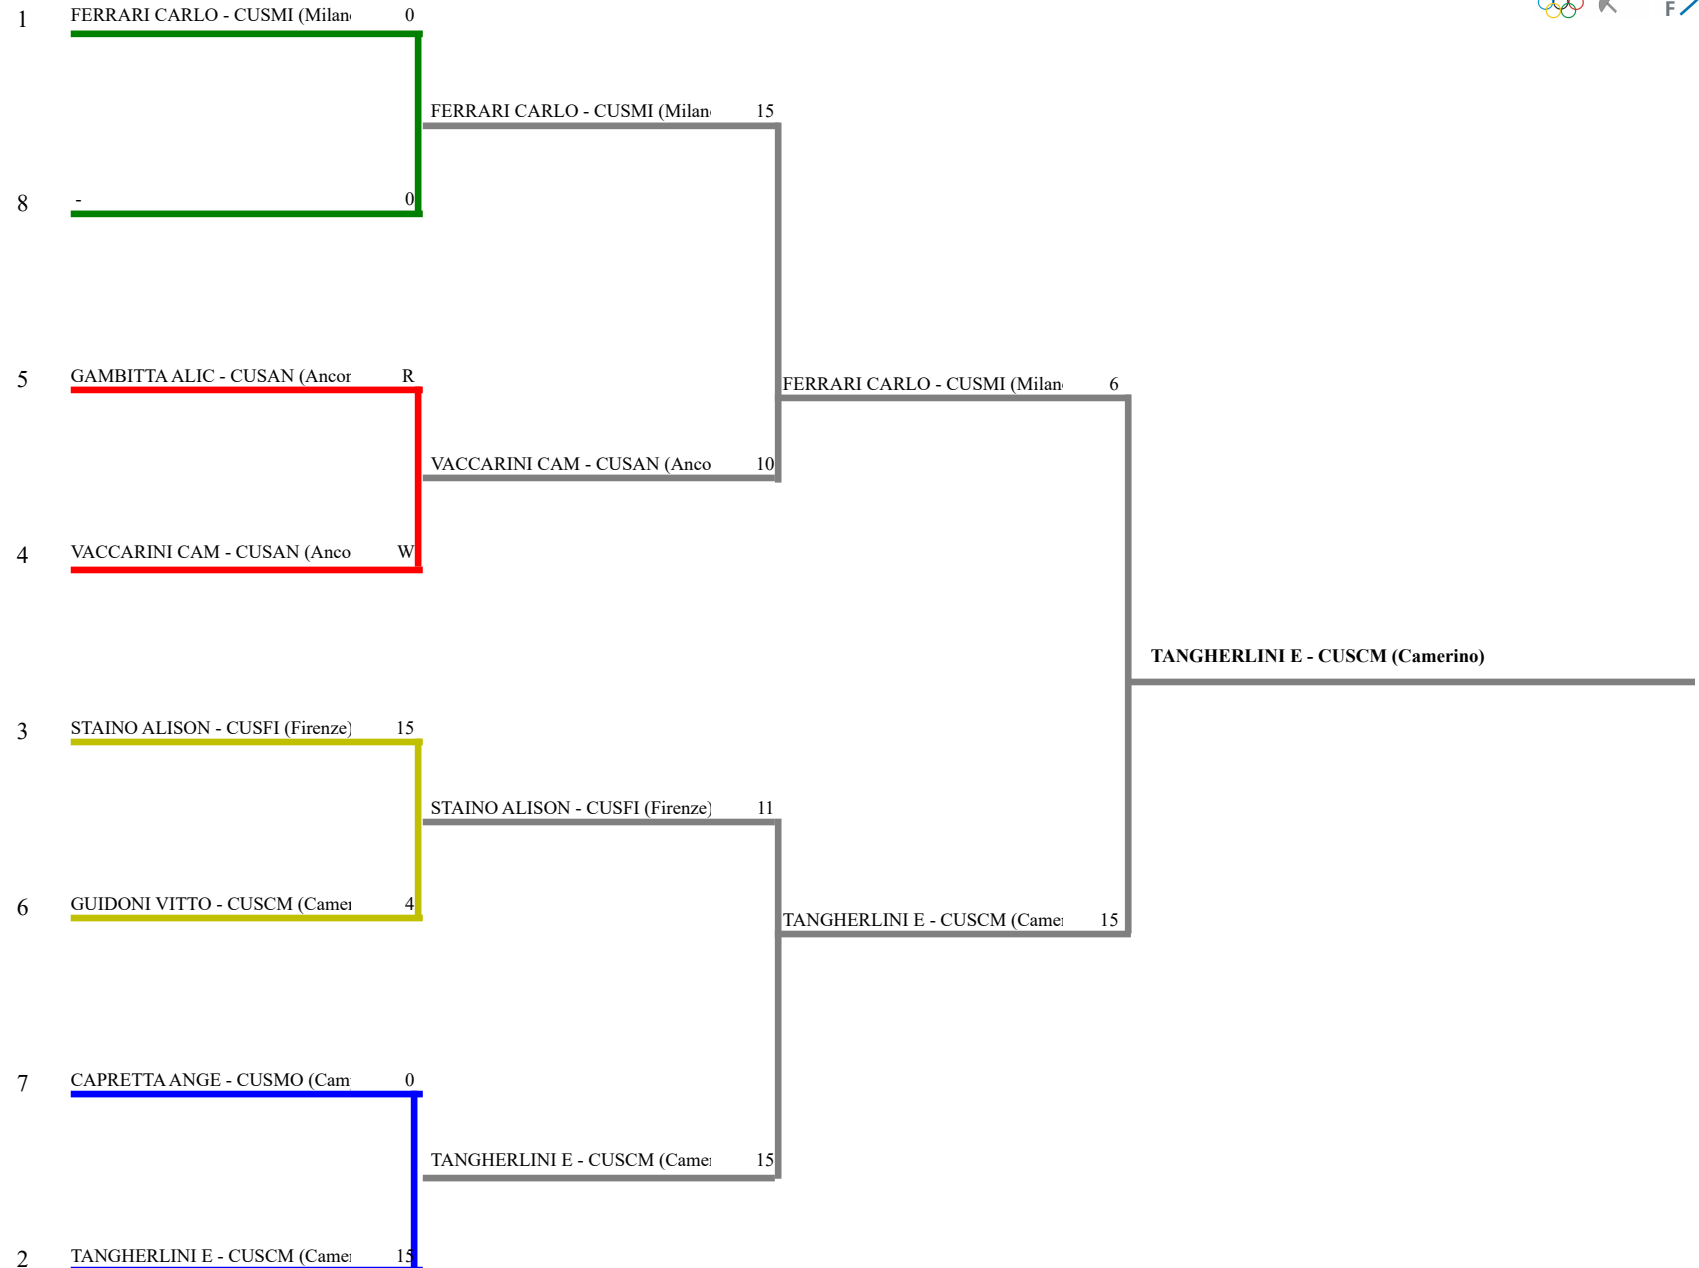

**FEDERAZIONE ITALIANA SCHERMA**  
**FEDERATION INTERNATIONALE D'ESCRIME**

Classifica definitiva      Fioretto femminile  
1                                  Senior(>20)

Campionati Italiani Universitari 2024

Fioretto femminile Senior(>20)

TABELLONE DEI QUARTI DI FINALE

**FEDERAZIONE ITALIANA SCHERMA**  
**FEDERATION INTERNATIONALE D'ESCRIME**

Classifica provvisoria ai gironi

Fioretto femminile  
Senior(>20)

Campionati Italiani Universitari 2024