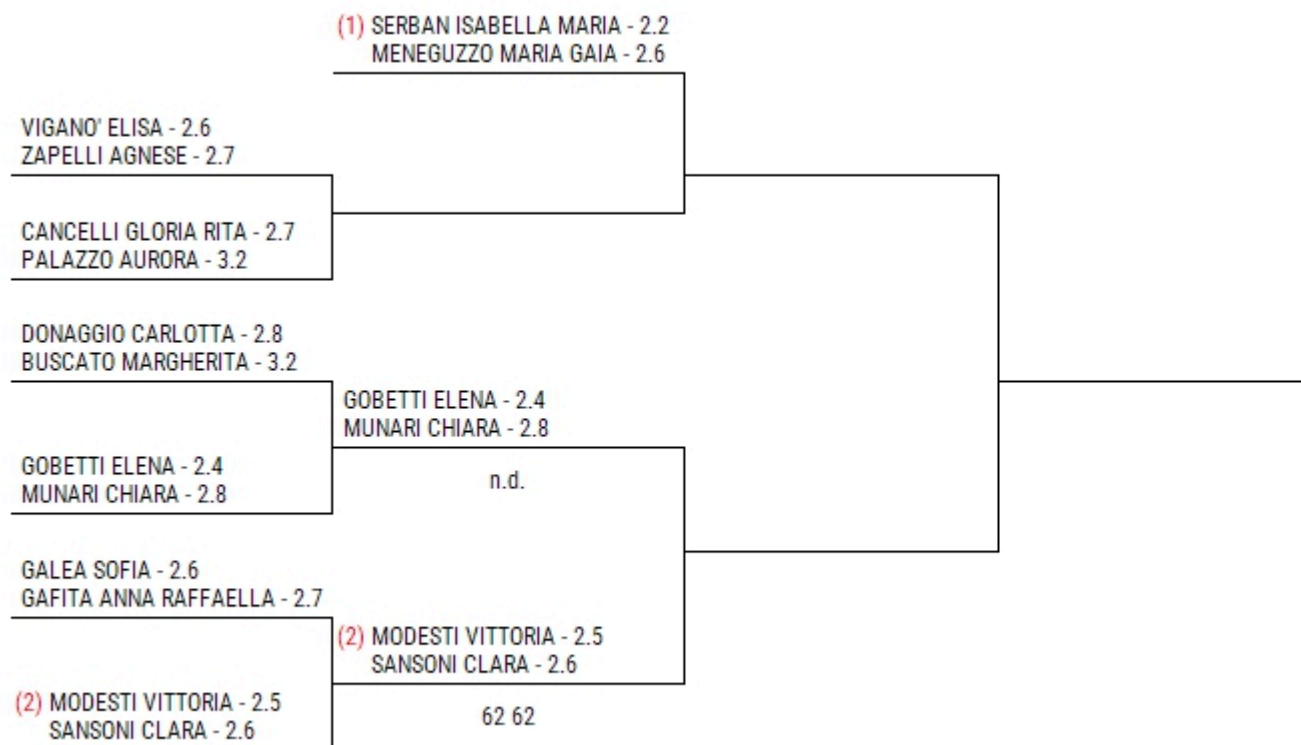

CAMPIONATO NAZIONALE UNIVERSITARIO DOPPIO FEMMINILE OPEN

DF TABELLONE FINALE

CAMPIONATO NAZIONALE UNIVERSITARIO

DOPPIO MASCHILE OPEN

DM TABELLONE FINALE

CAMPIONATO NAZIONALE UNIVERSITARIO

SINGOLARE MASCHILE OPEN

SM TABELLONE DI QUALIFICAZIONE

	(1) TOMBESI EDOARDO - 3.1	
RIMICCI STEFANO - 4.2	RIMICCI STEFANO - 4.2	(1) TOMBESI EDOARDO - 3.1
TOSCHI ELIA - 4.4	60 61	60 62
	(2) TOMBESI FILIPPO - 3.1	
BULGARELLI FEDERICO - 4.1	BULGARELLI FEDERICO - 4.1	(2) TOMBESI FILIPPO - 3.1
BAVILA FEDERICO - 4.2	n.d.	64 61
	(3) TAVERNA PIETRO - 3.1	
	CALISTI VITTORIO - 3.5	(3) TAVERNA PIETRO - 3.1
		63 61
	(4) BORGATELLI CESARE - 3.1	
	PIGNATARO FABIO - 3.3	(4) BORGATELLI CESARE - 3.1
		36 75 63
	(5) AUGELLO CHRISTIAN - 3.1	
	FOLCHI MARCO - 3.3	(5) AUGELLO CHRISTIAN - 3.1
		61 62
	(6) FRANCHINO DANIEL - 3.2	
	CAMBIERI LEONARDO - 3.2	(6) FRANCHINO DANIEL - 3.2
		62 61