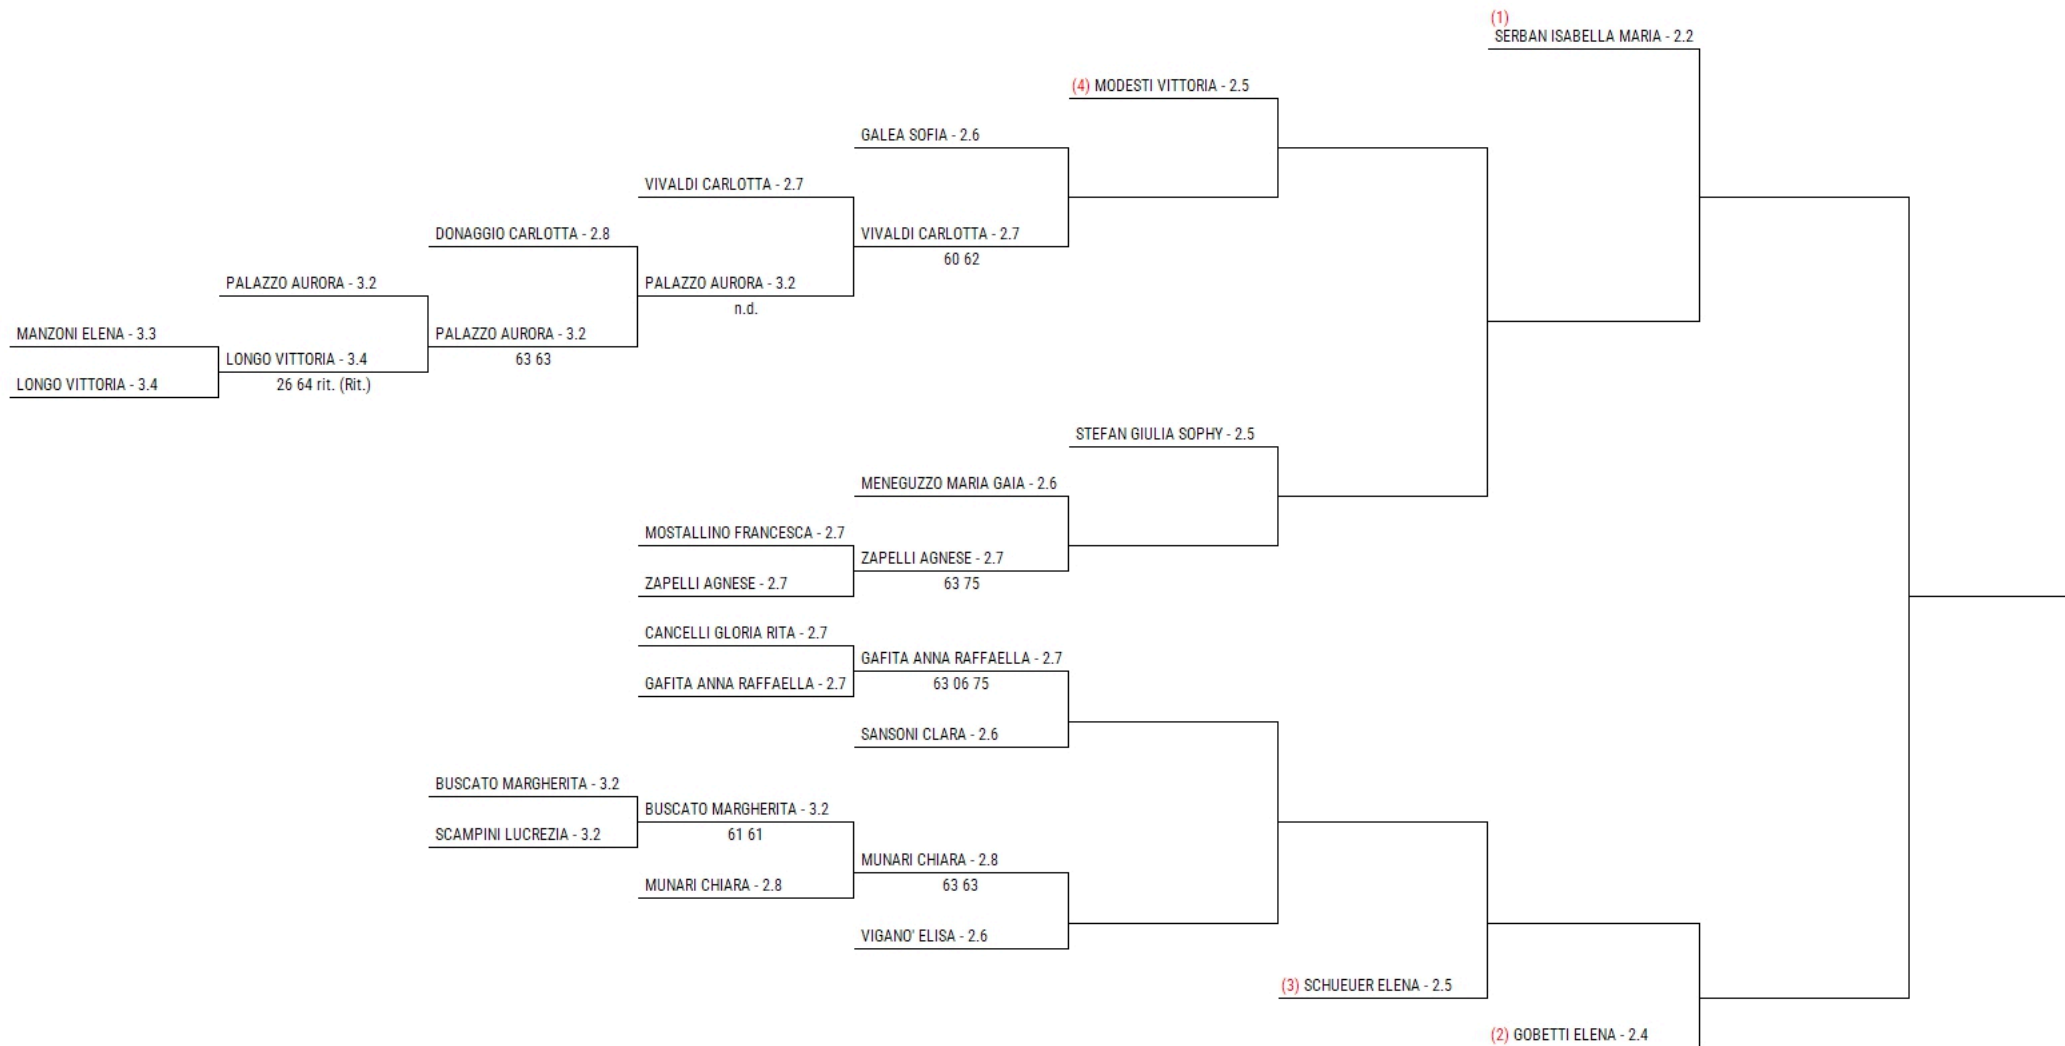

CAMPIONATO NAZIONALE UNIVERSITARIO
SINGOLARE FEMMINILE OPEN
SF TABELLONE FINALE

CAMPIONATO NAZIONALE UNIVERSITARIO
ASSOCIAZIONE DILETTANTISTICA TENNIS PRO VERCELLI

Orario di mercoledì 27 maggio 2026

No.	CAMPO CENTRALE	CAMPO 2	CAMPO 3	CAMPO 4	CAMPO 6
1	Inizio ore: 09:30 Singolare Maschile Open SGARBI SIMONE vs STIMAMIGLIO TOMMASO	Inizio ore: 09:30 Singolare Maschile Open FEROLLA FRANCESCO XAVIER vs MANCINI FRANCESCO	Inizio ore: 10:00 Singolare Maschile Open BURZI FRANCESCO vs TARLO JACOPO	Inizio ore: 09:30 Singolare Maschile Open FORNACIARI LUIGI vs COFFRINI FILIPPO	Inizio ore: 09:00 Singolare Femminile Open GAFITA ANNA RAFFAELLA vs SANSONI CLARA
2	A seguire Singolare Maschile Open LAVORATORI PIETRO AUGUSTO vs IEMMI NICCOLO'	A seguire Singolare Maschile Open TOMBESI FILIPPO vs SANSONE RICCARDO	A seguire Singolare Femminile Open GALEA SOFIA vs VIVALDI CARLOTTA	A seguire Singolare Femminile Open MENEQUZZO MARIA GAIA vs ZAPELLI AGNESE	Non prima delle: 10:00 Singolare Femminile Open MUNARI CHIARA vs VIGANO' ELISA
3	Non prima delle: 13:30 Singolare Maschile Open SGARBI SIMONE o STIMAMIGLIO TOMMASO vs FEROLLA FRANCESCO XAVIER o MANCINI FRANCESCO	Non prima delle: 13:30 Singolare Maschile Open CRIPPA FILIPPO vs BURZI FRANCESCO o TARLO JACOPO	Non prima delle: 13:30 Singolare Femminile Open GAFITA ANNA RAFFAELLA o SANSONI CLARA vs MUNARI CHIARA o VIGANO' ELISA	Non prima delle: 13:30 Doppio Maschile Open COMINO LORENZO - ORTENZI GIAN MARCO vs PERESSIN ENRICO - RIMICCI STEFANO	
4	A seguire Singolare Maschile Open ZAPELLI ALESSANDRO vs LAVORATORI PIETRO AUGUSTO o IEMMI NICCOLO'	A seguire Singolare Maschile Open FORNACIARI LUIGI o COFFRINI FILIPPO vs PEDUSSIA FRANCESCO	A seguire Singolare Maschile Open TOMBESI FILIPPO o SANSONE RICCARDO vs ROBELLO DANIELE	Non prima delle: 15:30 Singolare Femminile Open MODESTI VITTORIA vs GALEA SOFIA o VIVALDI CARLOTTA	
5		Non prima delle: 16:30 Singolare Femminile Open STEFAN GIULIA SOPHY vs MENEQUZZO MARIA GAIA o ZAPELLI AGNESE	Non prima delle: 17:00 Doppio Maschile Open COFFRINI FILIPPO - BULGARELLI FEDERICO vs RAVAIOLI NICOLA - VALLI ANDREA		
6	Non prima delle: 18:30 Doppio Maschile Open DEBIAGGI MARCO - MERLO EMANUELE vs ZAPELLI ALESSANDRO - DE FILIPPIS FABIO	Non prima delle: 18:30 Doppio Maschile Open FORNACIARI LUIGI - SANSONE RICCARDO vs CRIPPA FILIPPO - ROBELLO DANIELE	Non prima delle: 19:00 Doppio Femminile Open VIGANO' ELISA - ZAPELLI AGNESE vs CANCELLI GLORIA RITA - PALAZZO AURORA	Non prima delle: 18:30 Doppio Maschile Open PEDUSSIA FRANCESCO - LAVORATORI PIETRO AUGUSTO vs SGARBI SIMONE - IEMMI NICCOLO'	

Direttore di gara
PIERCARLO FERRARIS

Giudice arbitro
GIANNI GIACOSA

OdG pubblicato il
26/05/2026 20:11