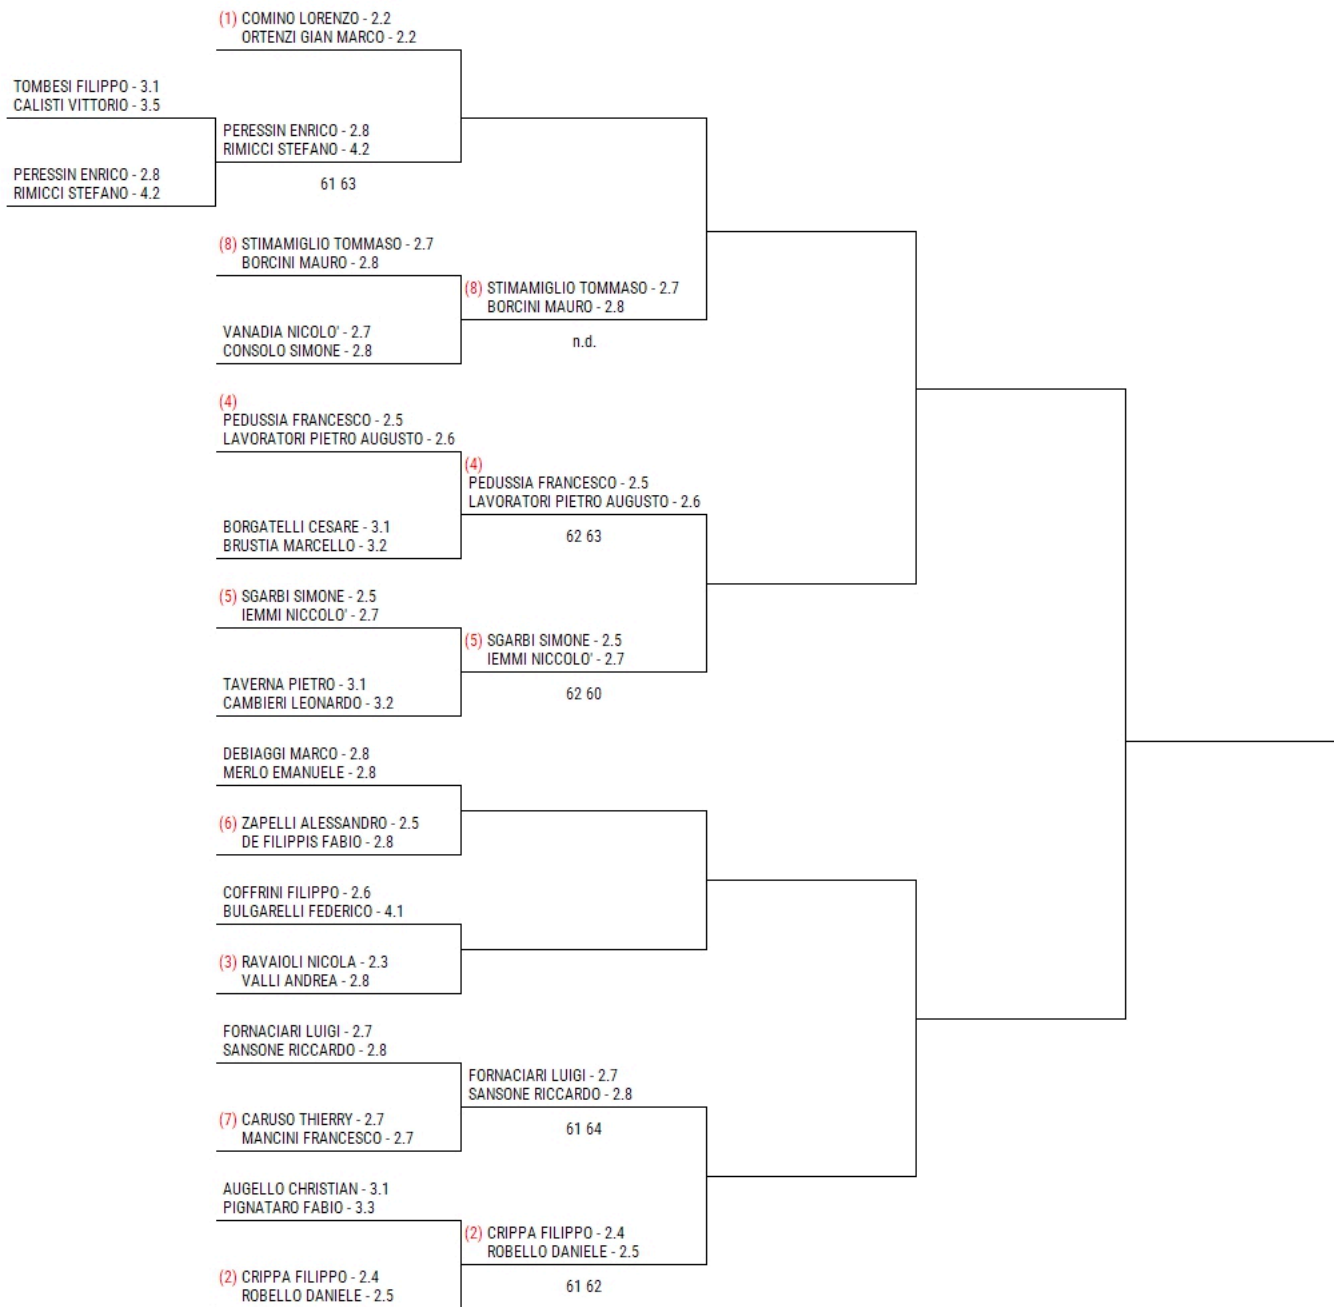

CAMPIONATO NAZIONALE UNIVERSITARIO DOPPIO FEMMINILE OPEN

DF TABELLONE FINALE

CAMPIONATO NAZIONALE UNIVERSITARIO

DOPPIO MASCHILE OPEN

DM TABELLONE FINALE

CAMPIONATO NAZIONALE UNIVERSITARIO

SINGOLARE MASCHILE OPEN

SM TABELLONE DI QUALIFICAZIONE

	(1) TOMBESI EDOARDO - 3.1	
RIMICCI STEFANO - 4.2	RIMICCI STEFANO - 4.2	(1) TOMBESI EDOARDO - 3.1
TOSCHI ELIA - 4.4	60 61	60 62
	(2) TOMBESI FILIPPO - 3.1	
BULGARELLI FEDERICO - 4.1	BULGARELLI FEDERICO - 4.1	(2) TOMBESI FILIPPO - 3.1
BAVILA FEDERICO - 4.2	n.d.	64 61
	(3) TAVERNA PIETRO - 3.1	
	CALISTI VITTORIO - 3.5	(3) TAVERNA PIETRO - 3.1
		63 61
	(4) BORGATELLI CESARE - 3.1	
	PIGNATARO FABIO - 3.3	(4) BORGATELLI CESARE - 3.1
		36 75 63
	(5) AUGELLO CHRISTIAN - 3.1	
	FOLCHI MARCO - 3.3	(5) AUGELLO CHRISTIAN - 3.1
		61 62
	(6) FRANCHINO DANIEL - 3.2	
	CAMBIERI LEONARDO - 3.2	(6) FRANCHINO DANIEL - 3.2
		62 61