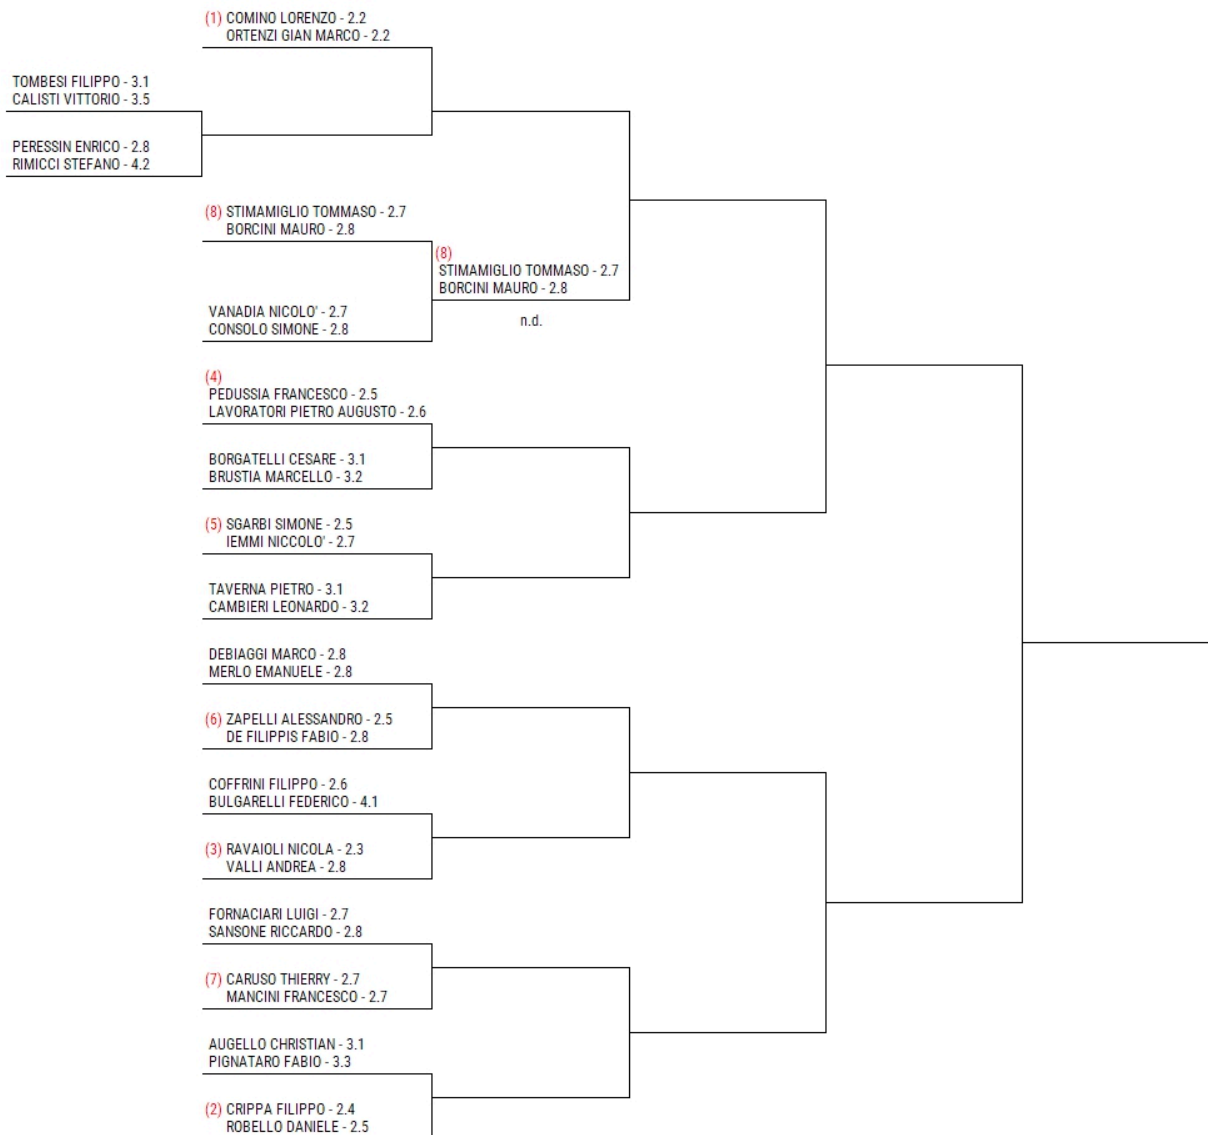

CAMPIONATO NAZIONALE UNIVERSITARIO DOPPIO FEMMINILE OPEN

DF TABELLONE FINALE

CAMPIONATO NAZIONALE UNIVERSITARIO DOPPIO MASCHILE OPEN

DM TABELLONE FINALE

CAMPIONATO NAZIONALE UNIVERSITARIO
SINGOLARE FEMMINILE OPEN
 SF TABELLONE FINALE

CAMPIONATO NAZIONALE UNIVERSITARIO SINGOLARE MASCHILE OPEN

SM TABELLONE DI QUALIFICAZIONE

	(1) TOMBESI EDOARDO - 3.1	
RIMICCI STEFANO - 4.2		(1) TOMBESI EDOARDO - 3.1
	RIMICCI STEFANO - 4.2	60 62
TOSCHI ELIA - 4.4	60 61	
	(2) TOMBESI FILIPPO - 3.1	
BULGARELLI FEDERICO - 4.1		(2) TOMBESI FILIPPO - 3.1
	BULGARELLI FEDERICO - 4.1	64 61
BAVILA FEDERICO - 4.2	n.d.	
	(3) TAVERNA PIETRO - 3.1	
		(3) TAVERNA PIETRO - 3.1
	CALISTI VITTORIO - 3.5	63 61
	(4) BORGATELLI CESARE - 3.1	
		(4) BORGATELLI CESARE - 3.1
	PIGNATARO FABIO - 3.3	36 75 63
	(5) AUGELLO CHRISTIAN - 3.1	
		(5) AUGELLO CHRISTIAN - 3.1
	FOLCHI MARCO - 3.3	61 62
	(6) FRANCHINO DANIEL - 3.2	
		(6) FRANCHINO DANIEL - 3.2
	CAMBIERI LEONARDO - 3.2	62 61

**CAMPIONATO NAZIONALE UNIVERSITARIO
SINGOLARE MASCHILE OPEN**

SM TABELLONE FINALE