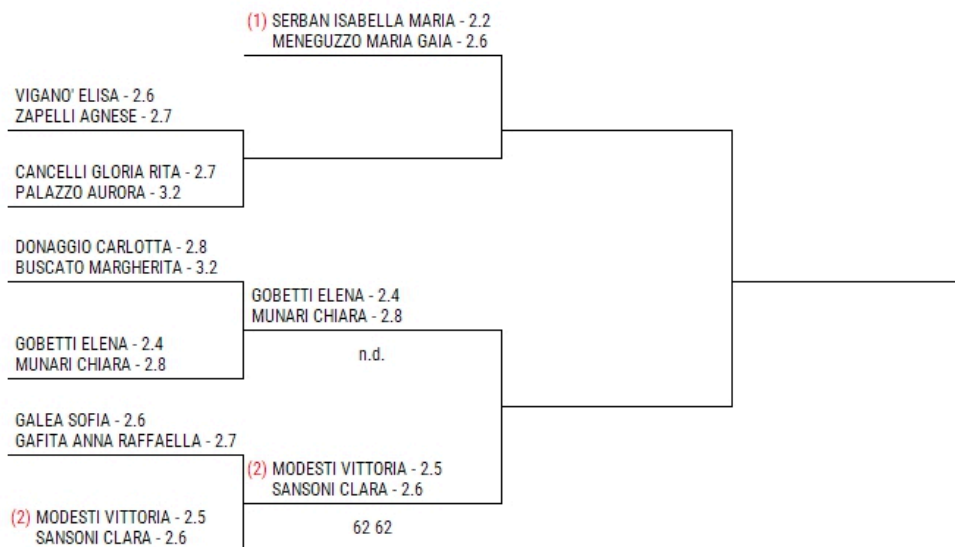

CAMPIONATO NAZIONALE UNIVERSITARIO DOPPIO FEMMINILE OPEN

DF TABELLONE FINALE

CAMPIONATO NAZIONALE UNIVERSITARIO DOPPIO MASCHILE OPEN

DM TABELLONE FINALE

CAMPIONATO NAZIONALE UNIVERSITARIO
SINGOLARE FEMMINILE OPEN
 SF TABELLONE FINALE

CAMPIONATO NAZIONALE UNIVERSITARIO SINGOLARE MASCHILE OPEN

SM TABELLONE DI QUALIFICAZIONE

	(1) TOMBESI EDOARDO - 3.1	
RIMICCI STEFANO - 4.2		(1) TOMBESI EDOARDO - 3.1
	RIMICCI STEFANO - 4.2	60 62
TOSCHI ELIA - 4.4	60 61	
	(2) TOMBESI FILIPPO - 3.1	
BULGARELLI FEDERICO - 4.1		(2) TOMBESI FILIPPO - 3.1
	BULGARELLI FEDERICO - 4.1	64 61
BAVILA FEDERICO - 4.2	n.d.	
	(3) TAVERNA PIETRO - 3.1	
		(3) TAVERNA PIETRO - 3.1
	CALISTI VITTORIO - 3.5	63 61
	(4) BORGATELLI CESARE - 3.1	
		(4) BORGATELLI CESARE - 3.1
	PIGNATARO FABIO - 3.3	36 75 63
	(5) AUGELLO CHRISTIAN - 3.1	
		(5) AUGELLO CHRISTIAN - 3.1
	FOLCHI MARCO - 3.3	61 62
	(6) FRANCHINO DANIEL - 3.2	
		(6) FRANCHINO DANIEL - 3.2
	CAMBIERI LEONARDO - 3.2	62 61

**CAMPIONATO NAZIONALE UNIVERSITARIO
SINGOLARE MASCHILE OPEN**

SM TABELLONE FINALE