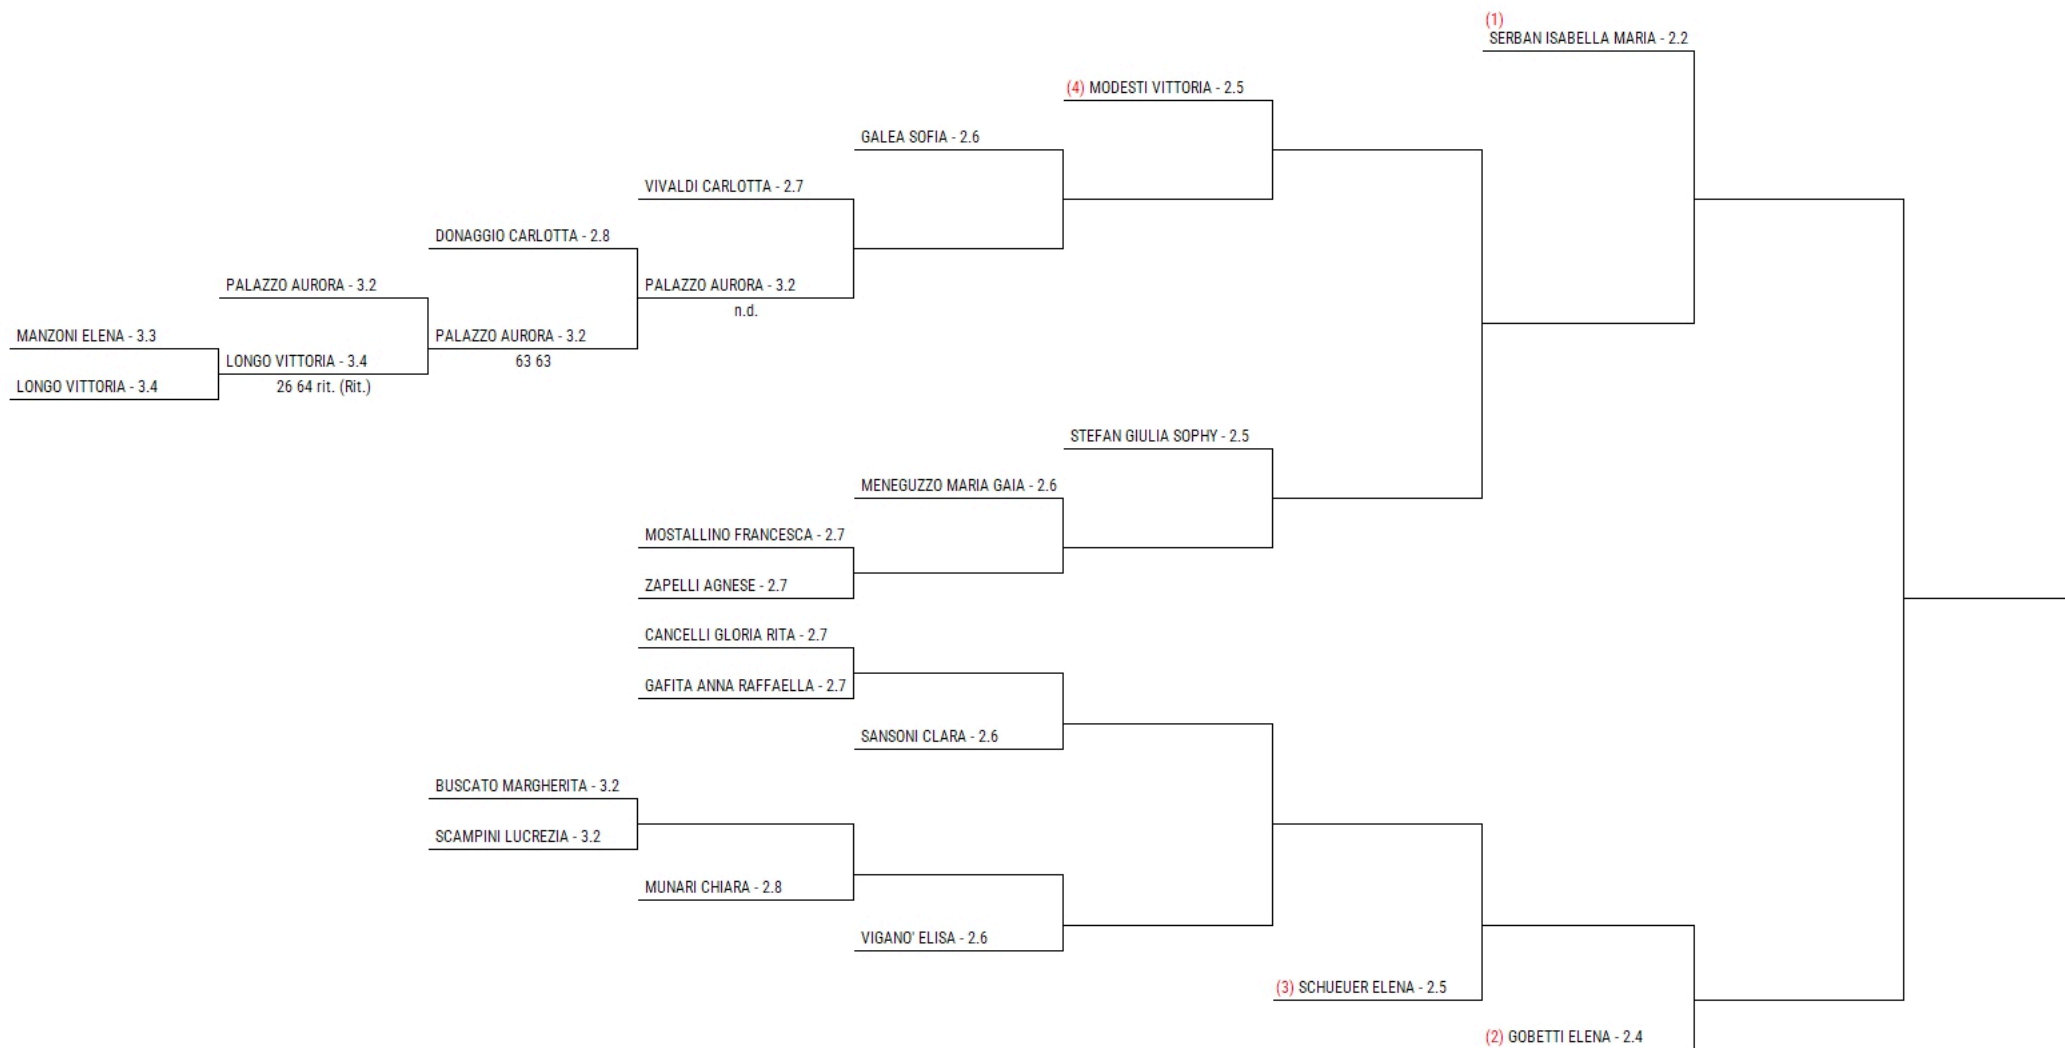

CAMPIONATO NAZIONALE UNIVERSITARIO DOPPIO FEMMINILE OPEN

DF TABELLONE FINALE

CAMPIONATO NAZIONALE UNIVERSITARIO DOPPIO MASCHILE OPEN

DM TABELLONE FINALE

CAMPIONATO NAZIONALE UNIVERSITARIO
SINGOLARE FEMMINILE OPEN
 SF TABELLONE FINALE

CAMPIONATO NAZIONALE UNIVERSITARIO SINGOLARE MASCHILE OPEN

SM TABELLONE DI QUALIFICAZIONE

	(1) TOMBESI EDOARDO - 3.1	
RIMICCI STEFANO - 4.2		(1) TOMBESI EDOARDO - 3.1
	RIMICCI STEFANO - 4.2	60 62
TOSCHI ELIA - 4.4	60 61	
	(2) TOMBESI FILIPPO - 3.1	
BULGARELLI FEDERICO - 4.1		(2) TOMBESI FILIPPO - 3.1
	BULGARELLI FEDERICO - 4.1	64 61
BAVILA FEDERICO - 4.2	n.d.	
	(3) TAVERNA PIETRO - 3.1	
		(3) TAVERNA PIETRO - 3.1
	CALISTI VITTORIO - 3.5	63 61
	(4) BORGATELLI CESARE - 3.1	
		(4) BORGATELLI CESARE - 3.1
	PIGNATARO FABIO - 3.3	36 75 63
	(5) AUGELLO CHRISTIAN - 3.1	
		(5) AUGELLO CHRISTIAN - 3.1
	FOLCHI MARCO - 3.3	61 62
	(6) FRANCHINO DANIEL - 3.2	
		(6) FRANCHINO DANIEL - 3.2
	CAMBIERI LEONARDO - 3.2	62 61

**CAMPIONATO NAZIONALE UNIVERSITARIO
SINGOLARE MASCHILE OPEN**

SM TABELLONE FINALE